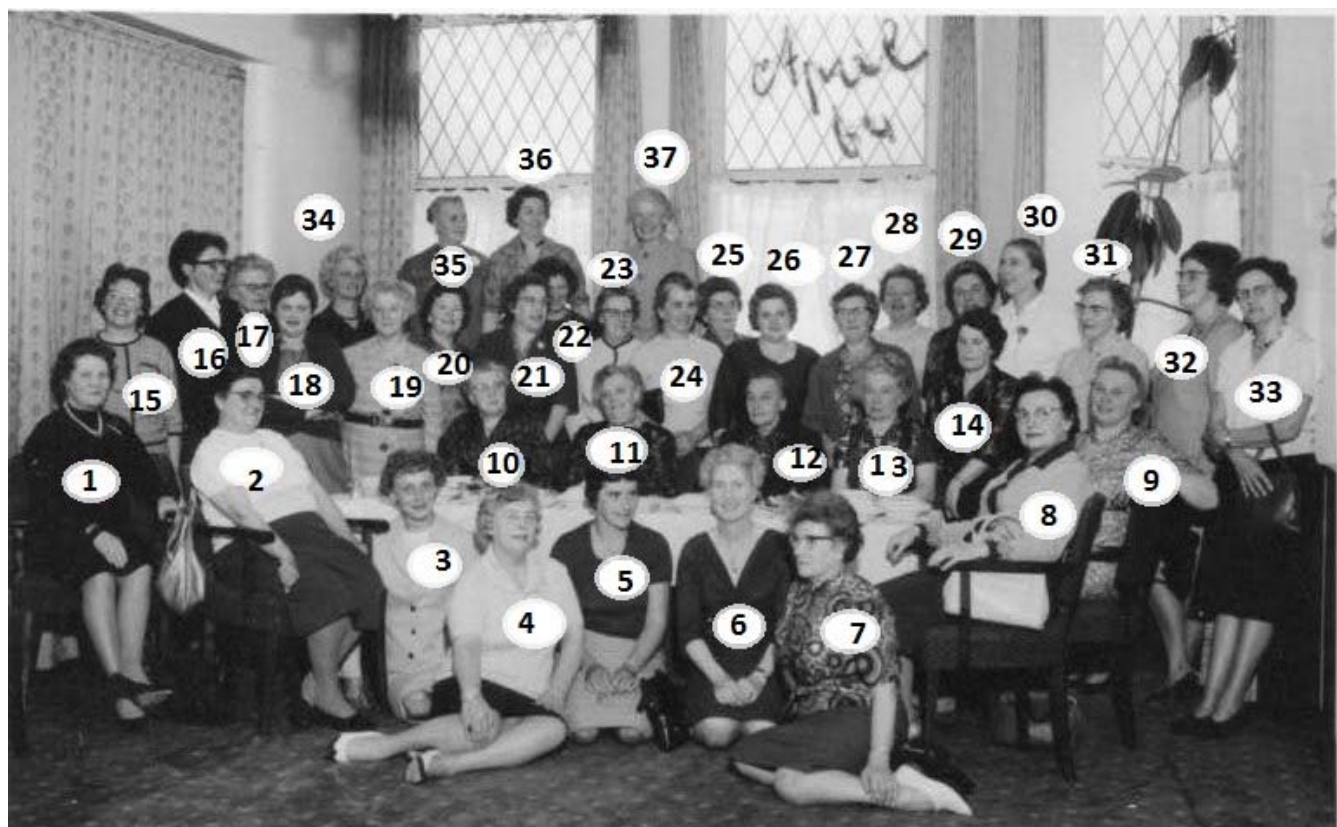

## Reünie 1964(?) AGFA-Kommando

Op de achterkant van deze foto schreef mijn moeder Renny van Ommen 35 namen. Op basis van de zekere namen voor de nummers 3, 6, 12, 24 en 29 is aan te nemen dat mijn moeder de namen in zit/sta volgorde schreef. Dit levert de beneden staande opstelling. Let wel, inclusief mogelijke fouten van mij en mijn moeder. Als toets voor de waarschijnlijkheid van mijn veronderstelling heb ik de leeftijd van de dames ten tijde van de reünie er aan toegevoegd. Van twee personen wist mijn moeder geen namen. *De datum van de foto is onzeker. Er schijnt een reünie op 1 mei 1965 te zijn geweest.*

No groepsfoto	Achternaam	Meisjesnaam	Voornaam	Roepnaam kamptijd	leeftijd April 64
1	Tafelkruijer		Erna A.	Erna	71,21
2	Wolves (Terlou?)	Vries, de		Teuntje	62,39
3	Keulen, van			Ada	44,31
4	Ruiten	Water, v.de	Maria	Rie	64,50
5	Dijke, van	Kooman		Jozien	40,67
6	Koppert	Buma	Apolonia Lucie	Pommetje	47,61
7	Koeckebakker	Garderen, van		Els	60,48
8	Boelhouver	Saxel		Mimi	55,65
9	Jongma	Nobel, de	E.	Els	52,07
10	Garderen, van	Egdom, van		Bep	61,68
11	Post	Salomons	Hannegien	Annie	62,44
12	Laar v.		Johanna N.	Jobs	69,33
13	Kortbeek	van Eijsden	Petronella	Nel	70,89
14	Vega			Wanda	55,39
15	Petroff	Gurp, van	Willemijn	Willemijn	45,50
16	Vaders		Maria.J.	Mary	41,47